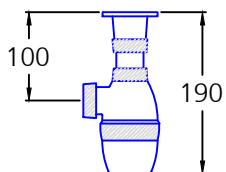

Tolérance Plan Vasque ± 12 mm
Réglage Hauteur ± 5 mm

MATIERE		FINITION		DIMENSIONS		PIECE	
Aggloméré/Bois		Laqué/Mélaniné		600x543x454		HOBRO INSTALLATION	
Céramique		Céramique		610x465x20		CAMBRILS 60 Vasque Centrée	
DESSIN	DATE	UNITE		FEUILLE	FEUILLES	SERIE	
A.T.G.	10-03-2020	mm		2	2	HOBRO	

Evacuations d'eau / Suspensions

Tolérance Plan Vasque ± 12 mm
 Réglage Hauteur ± 5 mm

MATIERE		FINITION		DIMENSIONS		PIECE	
Aggloméré/Bois		Laqué/Mélangé		700x543x454		HOBRO INSTALLATION	
Céramique		Céramique		715x465x20		CAMBRILS 70 Vasque Centrée	
DESSIN	DATE	UNITE		FEUILLE	FEUILLES	SERIE	
A.T.G.	10-03-2020	mm		1	2	HOBRO	

Tolérance Plan Vasque ± 12 mm
Réglage Hauteur ± 5 mm

MATIERE		FINITION		DIMENSIONS		PIECE	
Aggloméré/Bois		Laqué/Mélangé		700x543x454		HOBRO INSTALLATION	
Céramique		Céramique		715x465x20		CAMBRILS 70 Vasque Centrée	
DESSIN	DATE	UNITE		FEUILLE	FEUILLES	SERIE	
A.T.G.	10-03-2020	mm		2	2	HOBRO	

Evacuations d'eau / Suspensions

Tolérance Plan Vasque ± 12 mm
Réglage Hauteur ± 5 mm

MATIERE		FINITION		DIMENSIONS		PIECE	
Aggloméré/Bois		Laqué/Mélangé		800x543x454		HOBRO INSTALLATION	
Céramique		Céramique		815x465x20		CAMBRILS 80 Vasque Centrée	
DESSIN	DATE	UNITE		FEUILLE	FEUILLES	SERIE	
A.T.G.	10-03-2020	mm		1	2	HOBRO	