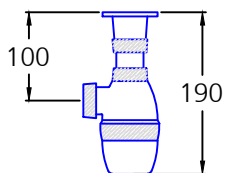

Evacuations d'eau / Suspensions

Tolérance Plan Vasque ± 12 mm
Réglage Hauteur ± 5 mm

MATIERE		FINITION		DIMENSIONS		PIECE	
Aggloméré/Bois		Laqué/Mélangé		800x543x454		HOBRO INSTALLATION	
Céramique		Céramique		815x465x20		CAMBRILS 80 Vasque Centrée	
DESSIN	DATE	UNITE		FEUILLE	FEUILLES	SERIE	
A.T.G.	10-03-2020	mm		1	2	HOBRO	

Tolérance Plan Vasque ± 12 mm
Réglage Hauteur ± 5 mm

MATIERE		FINITION		DIMENSIONS		PIECE	
Aggloméré/Bois		Laqué/Mélangé		800x543x454		HOBRO INSTALLATION	
Céramique		Céramique		815x465x20		CAMBRILS 80 Vasque Centrée	
DESSIN	DATE	UNITE		FEUILLE	FEUILLES	SERIE	
A.T.G.	10-03-2020	mm		1	2	HOBRO	

Evacuations d'eau / Suspensions

Tolérance Plan Vasque ± 12 mm
 Réglage Hauteur ± 5 mm

MATIERE		FINITION		DIMENSIONS		PIECE	
Aggloméré/MDF/Bois		Laqué/Mélangé		1000x543x454		HOBRO INSTALLATION	
Céramique		Céramique		1015x465x20		CAMBRILS 100 Vasque Centrée	
DESSIN	DATE	UNITE		FEUILLE	FEUILLES	SERIE	
A.T.G.	10-03-2020	mm		1	2	HOBRO	