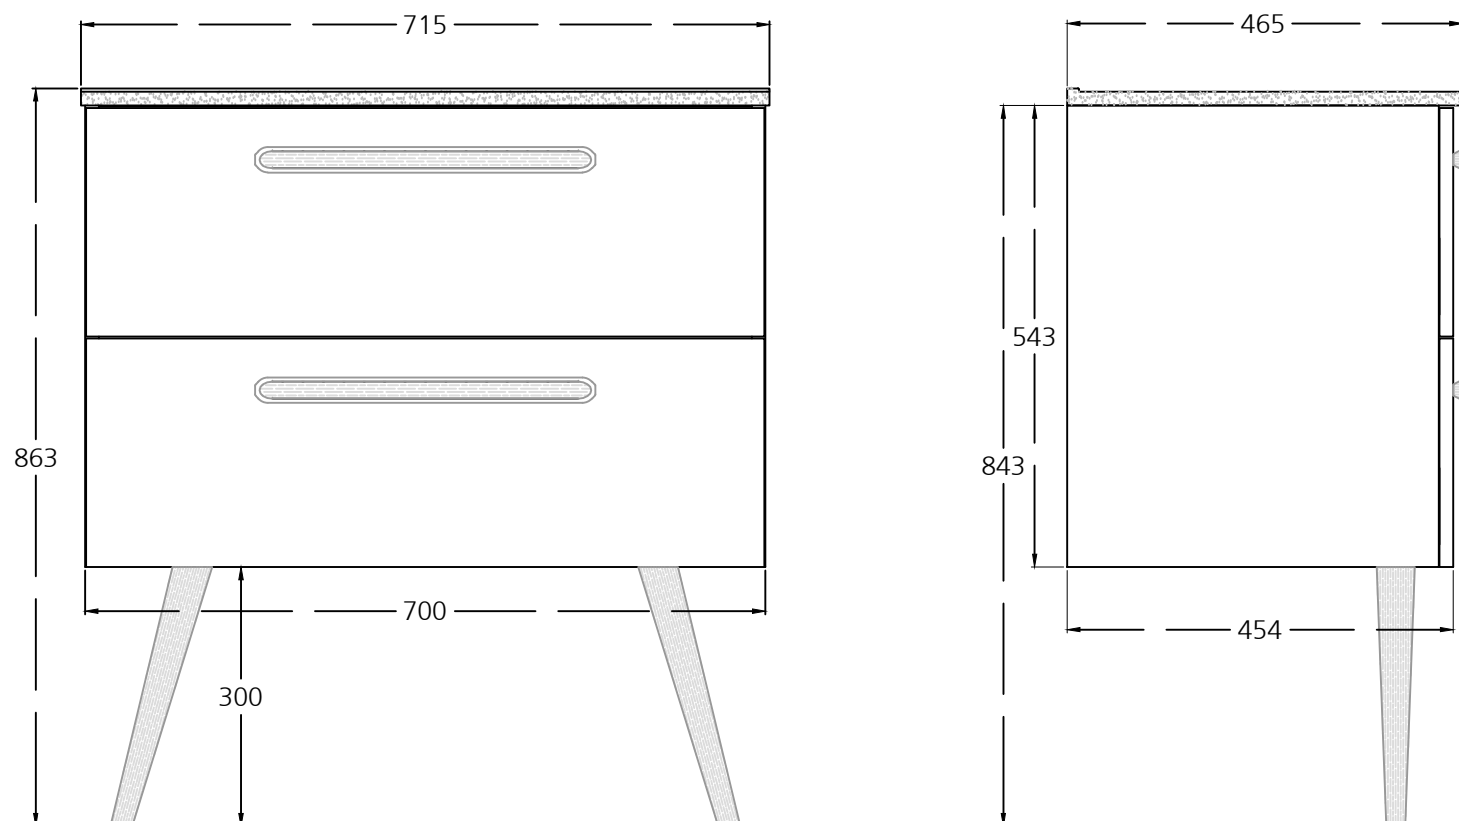

Tolérance Plan Vasque ± 12 mm
Réglage Hauteur ± 5 mm

MATIERE		FINITION		DIMENSIONS		PIECE	
Aggloméré/Bois		Laqué/Mélaniné		600x543x454		HOBRO INSTALLATION	
Céramique		Céramique		610x465x20		CAMBRILS 60 Vasque Centrée	
DESSIN	DATE	UNITE		FEUILLE	FEUILLES	SERIE	
A.T.G.	10-03-2020	mm		2	2	HOBRO	

Evacuations d'eau / Suspensions

Tolérance Plan Vasque ± 12 mm
 Réglage Hauteur ± 5 mm

MATIERE		FINITION		DIMENSIONS		PIECE	
Aggloméré/Bois		Laqué/Mélangé		700x543x454		HOBRO INSTALLATION	
Céramique		Céramique		715x465x20		CAMBRILS 70 Vasque Centrée	
DESSIN	DATE	UNITE		FEUILLE	FEUILLES	SERIE	
A.T.G.	10-03-2020	mm		1	2	HOBRO	

Tolérance Plan Vasque ± 12 mm
Réglage Hauteur ± 5 mm

MATIERE		FINITION		DIMENSIONS		PIECE	
Aggloméré/Bois		Laqué/Mélangé		700x543x454		HOBRO INSTALLATION	
Céramique		Céramique		715x465x20		CAMBRILS 70 Vasque Centrée	
DESSIN	DATE	UNITE		FEUILLE	FEUILLES	SERIE	
A.T.G.	10-03-2020	mm		2	2	HOBRO	