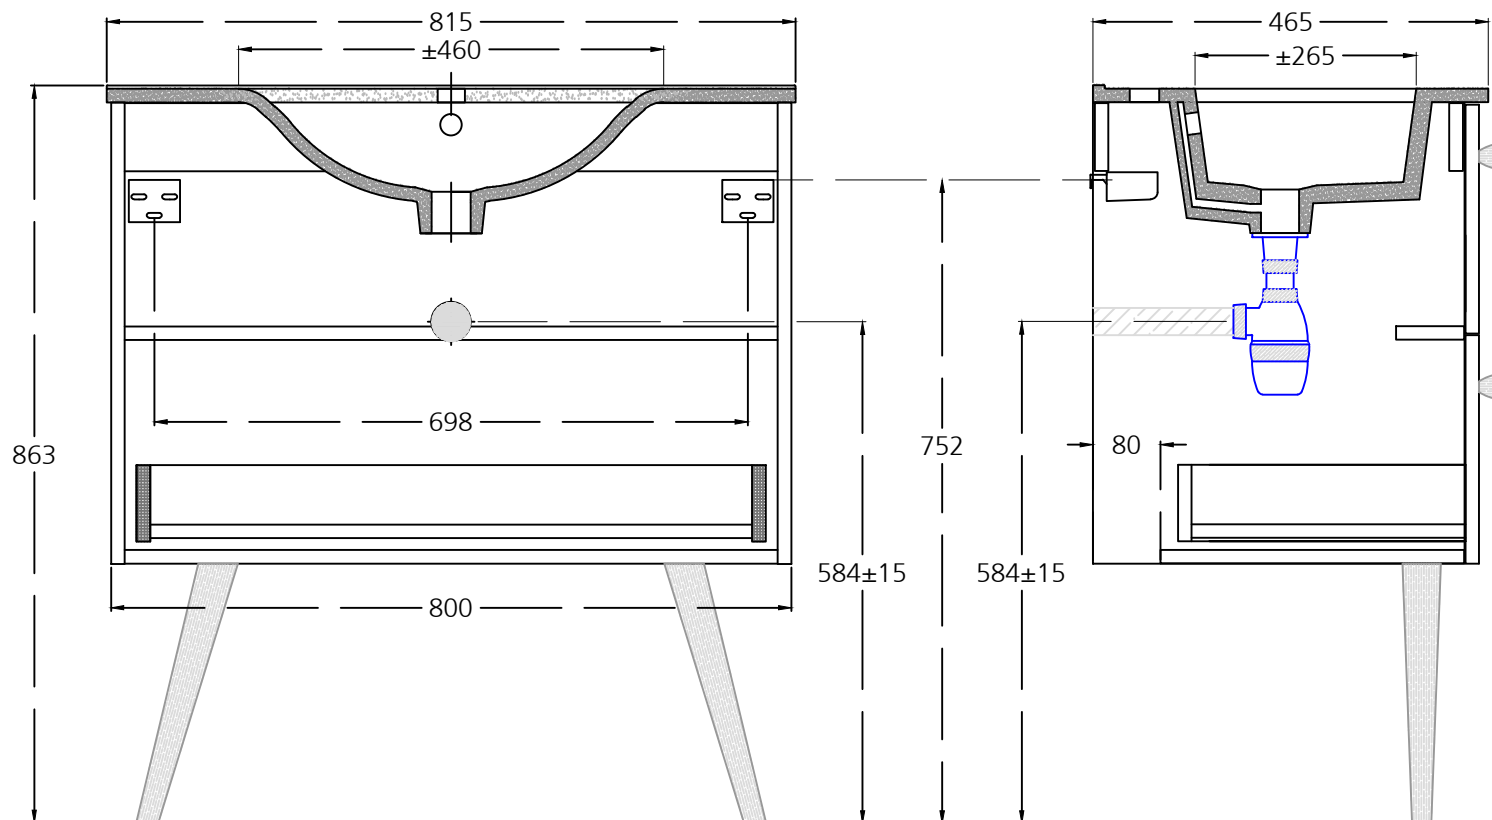

Toutes les illustrations et dimensions sont fournies à titre d'information générale, et ne peuvent être considérées comme contractuelles.

Evacuations d'eau / Suspensions

Tolérance Plan Vasque ± 12 mm
Réglage Hauteur ± 5 mm

MATIERE		FINITION		DIMENSIONS		PIECE	
Aggloméré/Bois		Laqué/Mélangé		800x543x454		HOBRO INSTALLATION	
Céramique		Céramique		815x465x20		CAMBRILS 80 Vasque Centrée	
DESSIN	DATE	UNITE		FEUILLE	FEUILLES	SERIE	
A.T.G.	10-03-2020	mm		1	2	HOBRO	

Les produits présentés peuvent être modifiés sans avis préalable. Des erreurs ou inexactitudes ne sauraient engager la responsabilité de Naxani