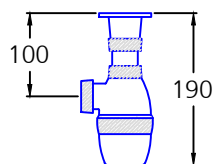

Evacuations d'eau / Suspensions

Tolérance Plan Vasque ± 12 mm
 Réglage Hauteur ± 5 mm

MATIERE		FINITION		DIMENSIONS		PIECE	
Aggloméré/MDF/Bois		Laqué/Mélangé		1000x543x454		HOBRO INSTALLATION	
Céramique		Céramique		1015x465x20		CAMBRILS 100 Vasque Centrée	
DESSIN	DATE	UNITE		FEUILLE	FEUILLES	SERIE	
A.T.G.	10-03-2020	mm		1	2	HOBRO	

Tolérance Plan Vasque ± 12 mm
Réglage Hauteur ± 5 mm

MATIERE		FINITION		DIMENSIONS		PIECE	
Aggloméré/MDF/Bois		Laqué/Mélangé		1000x543x454		HOBRO INSTALLATION	
Céramique		Céramique		1015x465x20		CAMBRILS 100 Vasque Centrée	
DESSIN	DATE	UNITE		FEUILLE	FEUILLES	SERIE	
A.T.G.	10-03-2020	mm		2	2	HOBRO	

Evacuations d'eau / Suspensions

Tolérance Plan Vasque ± 12 mm
Réglage Hauteur ± 5 mm

MATIERE		FINITION		DIMENSIONS		PIECE	
Aggloméré/MDF/Bois		Laqué/Mélangé		1200x543x454		HOBRO 120 INSTALLATION	
Céramique		Céramique		1210x465x20		CAMBRILS Double Vasque	
DESSIN	DATE	UNITE		FEUILLE	FEUILLES	SERIE	
A.T.G.	10-03-2020	mm		1	2	HOBRO	

Toutes les illustrations et dimensions sont fournies à titre d'information générale, et ne peuvent être considérées comme contractuelles.

Tolérance Plan Vasque ± 12 mm
 Réglage Hauteur ± 5 mm

MATIERE		FINITION		DIMENSIONS		PIECE	
Aggloméré/MDF/Bois		Laqué/Mélatiné		1200x543x454		HOBRO 120 INSTALLATION	
Céramique		Céramique		1210x465x20		CAMBRILS Double Vasque	
DESSIN	DATE	UNITE		FEUILLE	FEUILLES	SERIE	
A.T.G.	10-03-2020	mm		2	2	HOBRO	