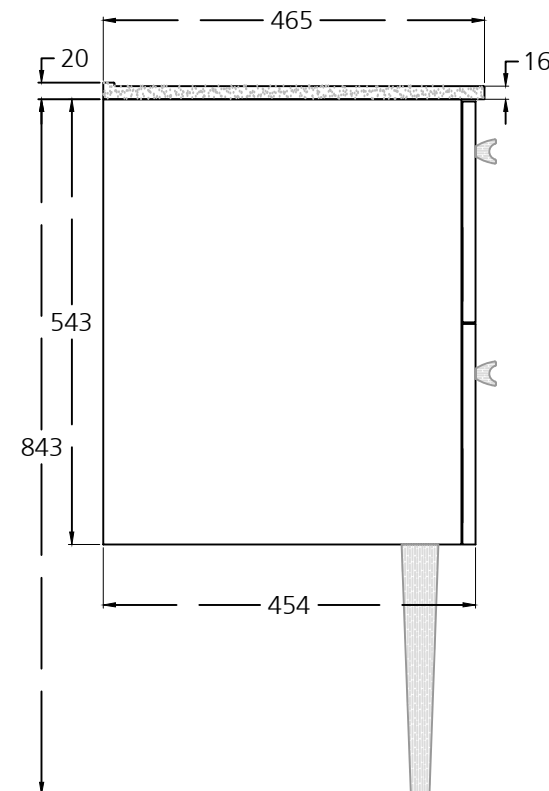

Tolérance Plan Vasque ± 12 mm
Réglage Hauteur ± 5 mm

MATIERE		FINITION		DIMENSIONS		PIECE	
Aggloméré/Bois		Laqué/Mélaniné		600x543x454		HOBRO INSTALLATION	
Céramique		Céramique		610x465x20		CAMBRILS 60 Vasque Centrée	
DESSIN	DATE	UNITE		FEUILLE	FEUILLES	SERIE	
A.T.G.	10-03-2020	mm		2	2	HOBRO	

Tolérance Plan Vasque ± 12 mm
Réglage Hauteur ± 5 mm

MATIERE		FINITION		DIMENSIONS		PIECE	
Aggloméré/MDF/Bois		Laqué/Mélangé		1000x543x454		HOBRO INSTALLATION	
Céramique		Céramique		1015x465x20		CAMBRILS 100 Vasque Centrée	
DESSIN	DATE	UNITE		FEUILLE	FEUILLES	SERIE	
A.T.G.	10-03-2020	mm		2	2	HOBRO	

Evacuations d'eau / Suspensions

Tolérance Plan Vasque ± 12 mm
Réglage Hauteur ± 5 mm

MATIERE		FINITION		DIMENSIONS		PIECE	
Aggloméré/MDF/Bois		Laqué/Mélangé		1200x543x454		HOBRO 120 INSTALLATION	
Céramique		Céramique		1210x465x20		CAMBRILS Double Vasque	
DESSIN	DATE	UNITE		FEUILLE	FEUILLES	SERIE	
A.T.G.	10-03-2020	mm		1	2	HOBRO	

Toutes les illustrations et dimensions sont fournies à titre d'information générale, et ne peuvent être considérées comme contractuelles.

Tolérance Plan Vasque ± 12 mm
 Réglage Hauteur ± 5 mm

MATIERE		FINITION		DIMENSIONS		PIECE	
Aggloméré/MDF/Bois		Laqué/Mélatiné		1200x543x454		HOBRO 120 INSTALLATION	
Céramique		Céramique		1210x465x20		CAMBRILS Double Vasque	
DESSIN	DATE	UNITE		FEUILLE	FEUILLES	SERIE	
A.T.G.	10-03-2020	mm		2	2	HOBRO	