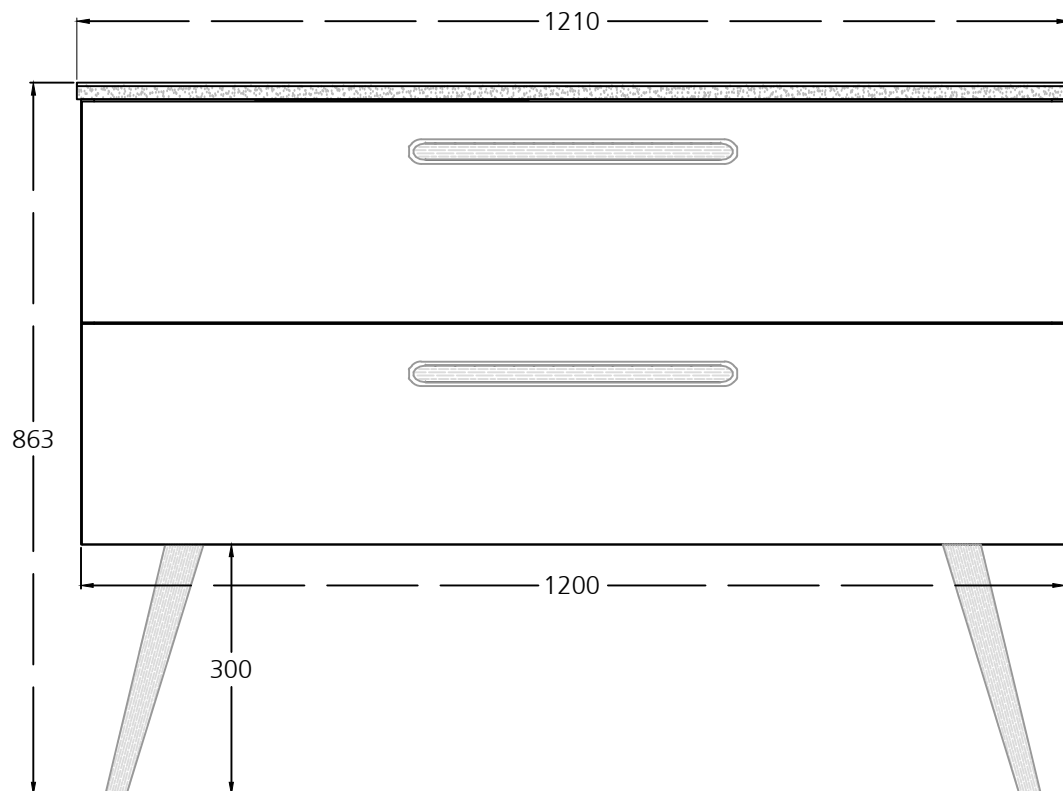

Tolérance Plan Vasque ± 12 mm
Réglage Hauteur ± 5 mm

MATIERE		FINITION		DIMENSIONS		PIECE	
Aggloméré/MDF/Bois		Laqué/Mélangé		1000x543x454		HOBRO INSTALLATION	
Céramique		Céramique		1015x465x20		CAMBRILS 100 Vasque Centrée	
DESSIN	DATE	UNITE		FEUILLE	FEUILLES	SERIE	
A.T.G.	10-03-2020	mm		2	2	HOBRO	

Evacuations d'eau / Suspensions

Tolérance Plan Vasque ± 12 mm
Réglage Hauteur ± 5 mm

MATIERE		FINITION		DIMENSIONS		PIECE	
Aggloméré/MDF/Bois		Laqué/Mélangé		1200x543x454		HOBRO 120 INSTALLATION	
Céramique		Céramique		1210x465x20		CAMBRILS Double Vasque	
DESSIN	DATE	UNITE		FEUILLE	FEUILLES	SERIE	
A.T.G.	10-03-2020	mm		1	2	HOBRO	

Toutes les illustrations et dimensions sont fournies à titre d'information générale, et ne peuvent être considérées comme contractuelles.

Tolérance Plan Vasque ± 12 mm
 Réglage Hauteur ± 5 mm

MATIERE		FINITION		DIMENSIONS		PIECE	
Aggloméré/MDF/Bois		Laqué/Mélatiné		1200x543x454		HOBRO 120 INSTALLATION	
Céramique		Céramique		1210x465x20		CAMBRILS Double Vasque	
DESSIN	DATE	UNITE		FEUILLE	FEUILLES	SERIE	
A.T.G.	10-03-2020	mm		2	2	HOBRO	