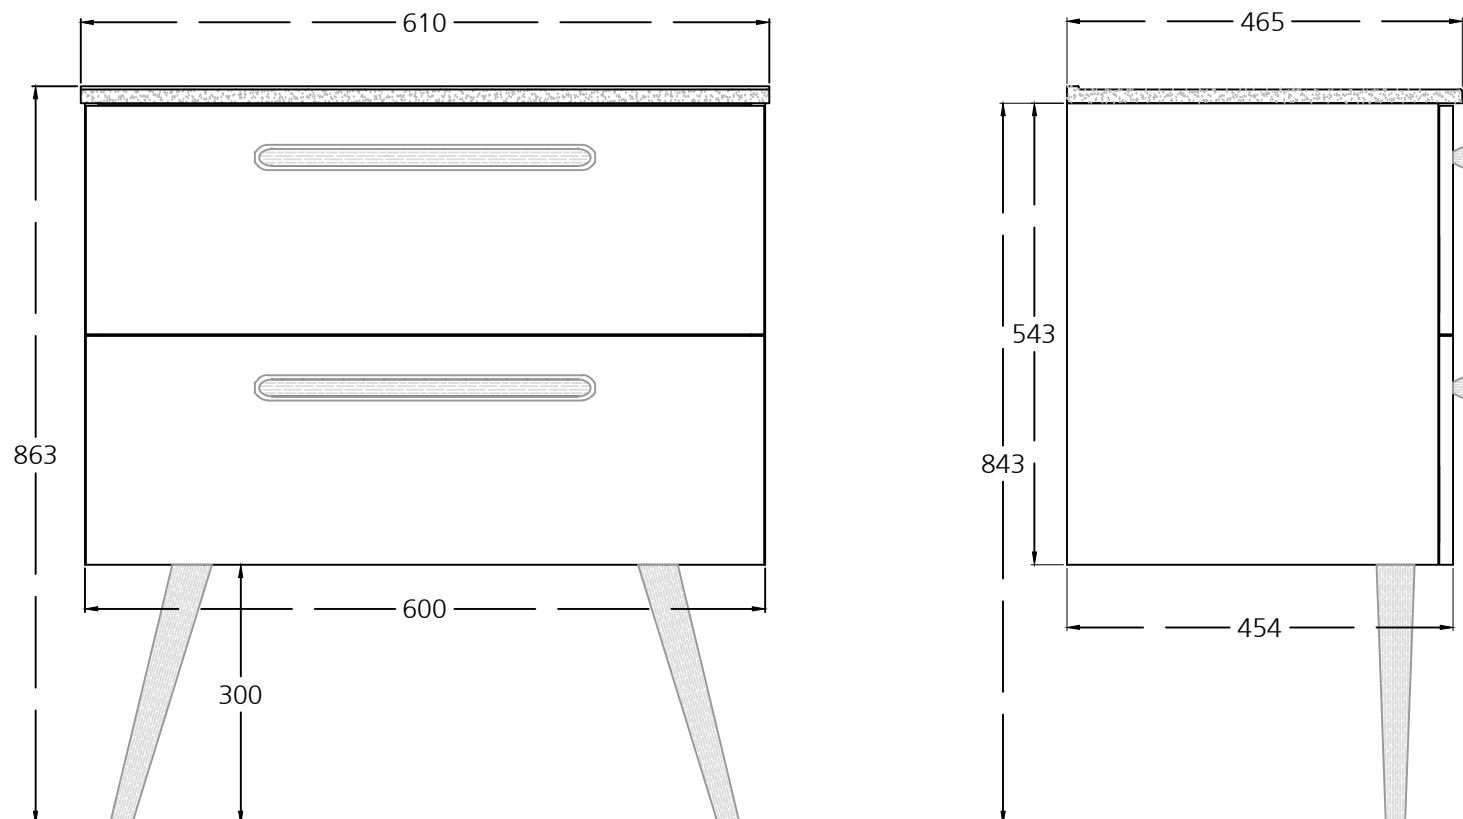

Toutes les illustrations et dimensions sont fournies à titre d'information générale, et ne peuvent être considérées comme contractuelles.

Evacuations d'eau / Suspensions

Tolérance Plan Vasque ± 12 mm
Réglage Hauteur ± 5 mm

MATIERE		FINITION		DIMENSIONS		PIECE	
Aggloméré/Bois		Laqué/Mélangé		600x543x454		HOBRO INSTALLATION	
Céramique		Céramique		610x465x20		CAMBRILS 60 Vasque Centrée	
DESSIN	DATE	UNITE		FEUILLE	FEUILLES	SERIE	
A.T.G.	10-03-2020	mm		1	2	HOBRO	

Tolérance Plan Vasque ± 12 mm
Réglage Hauteur ± 5 mm

MATIERE		FINITION		DIMENSIONS		PIECE	
Aggloméré/Bois		Laqué/Mélaniné		600x543x454		HOBRO INSTALLATION	
Céramique		Céramique		610x465x20		CAMBRILS 60 Vasque Centrée	
DESSIN	DATE	UNITE		FEUILLE	FEUILLES	SERIE	
A.T.G.	10-03-2020	mm		2	2	HOBRO	

Evacuations d'eau / Suspensions

Tolérance Plan Vasque ± 12 mm
 Réglage Hauteur ± 5 mm

MATIERE		FINITION		DIMENSIONS		PIECE	
Aggloméré/Bois		Laqué/Mélangé		700x543x454		HOBRO INSTALLATION	
Céramique		Céramique		715x465x20		CAMBRILS 70 Vasque Centrée	
DESSIN	DATE	UNITE		FEUILLE	FEUILLES	SERIE	
A.T.G.	10-03-2020	mm		1	2	HOBRO	