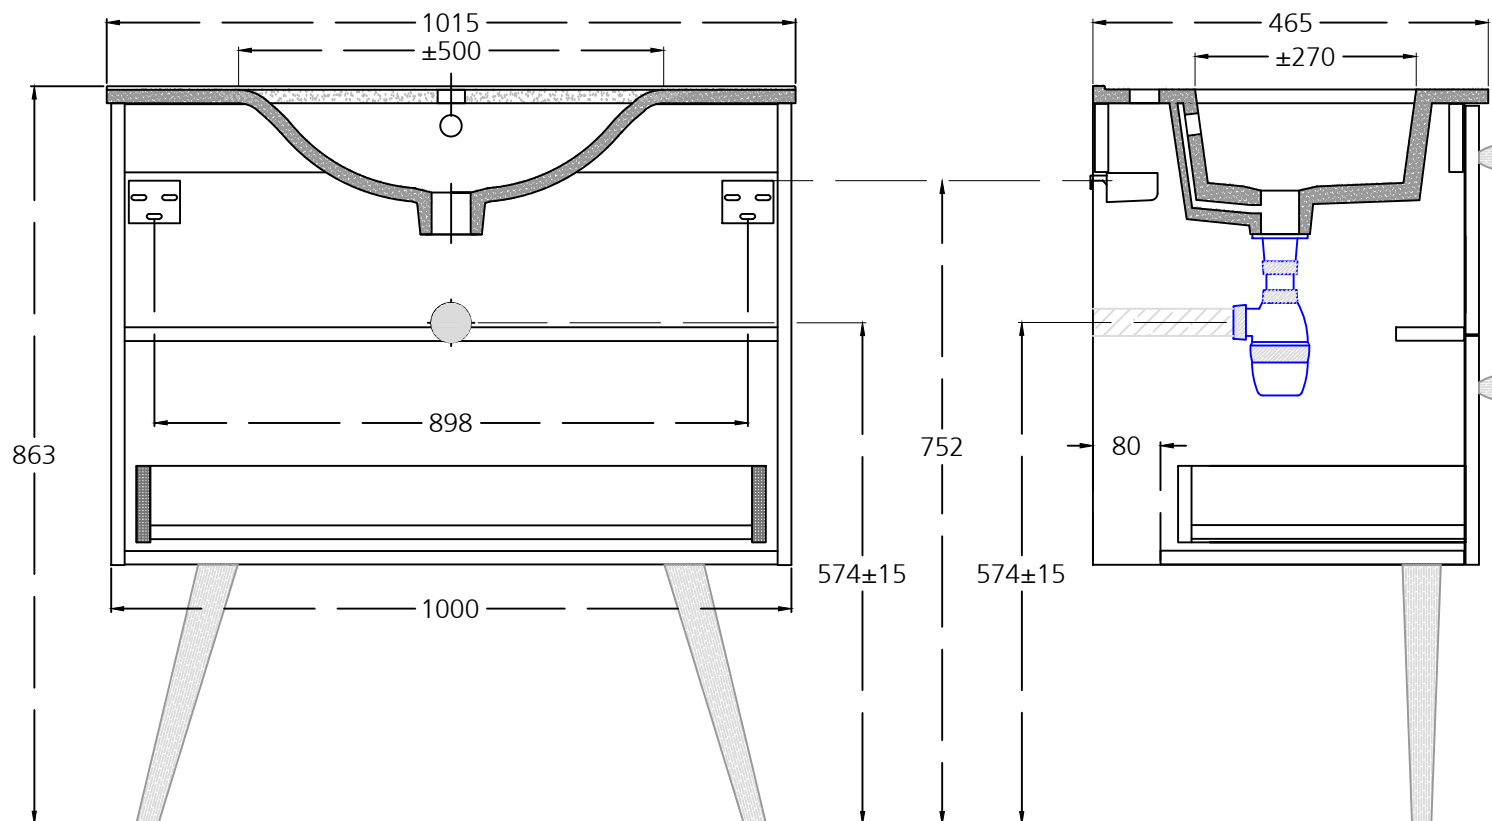

Toutes les illustrations et dimensions sont fournies à titre d'information générale, et ne peuvent être considérées comme contractuelles.

Evacuations d'eau / Suspensions

Tolérance Plan Vasque ± 12 mm
Réglage Hauteur ± 5 mm

MATIERE		FINITION		DIMENSIONS		PIECE	
Aggloméré/MDF/Bois		Laqué/Mélangé		1000x543x454		HOBRO INSTALLATION	
Céramique		Céramique		1015x465x20		CAMBRILS 100 Vasque Centrée	
DESSIN	DATE	UNITE		FEUILLE	FEUILLES	SERIE	
A.T.G.	10-03-2020	mm		1	2	HOBRO	

Les produits présentés peuvent être modifiés sans avis préalable. Des erreurs ou inexactitudes ne sauraient engager la responsabilité de Naxani