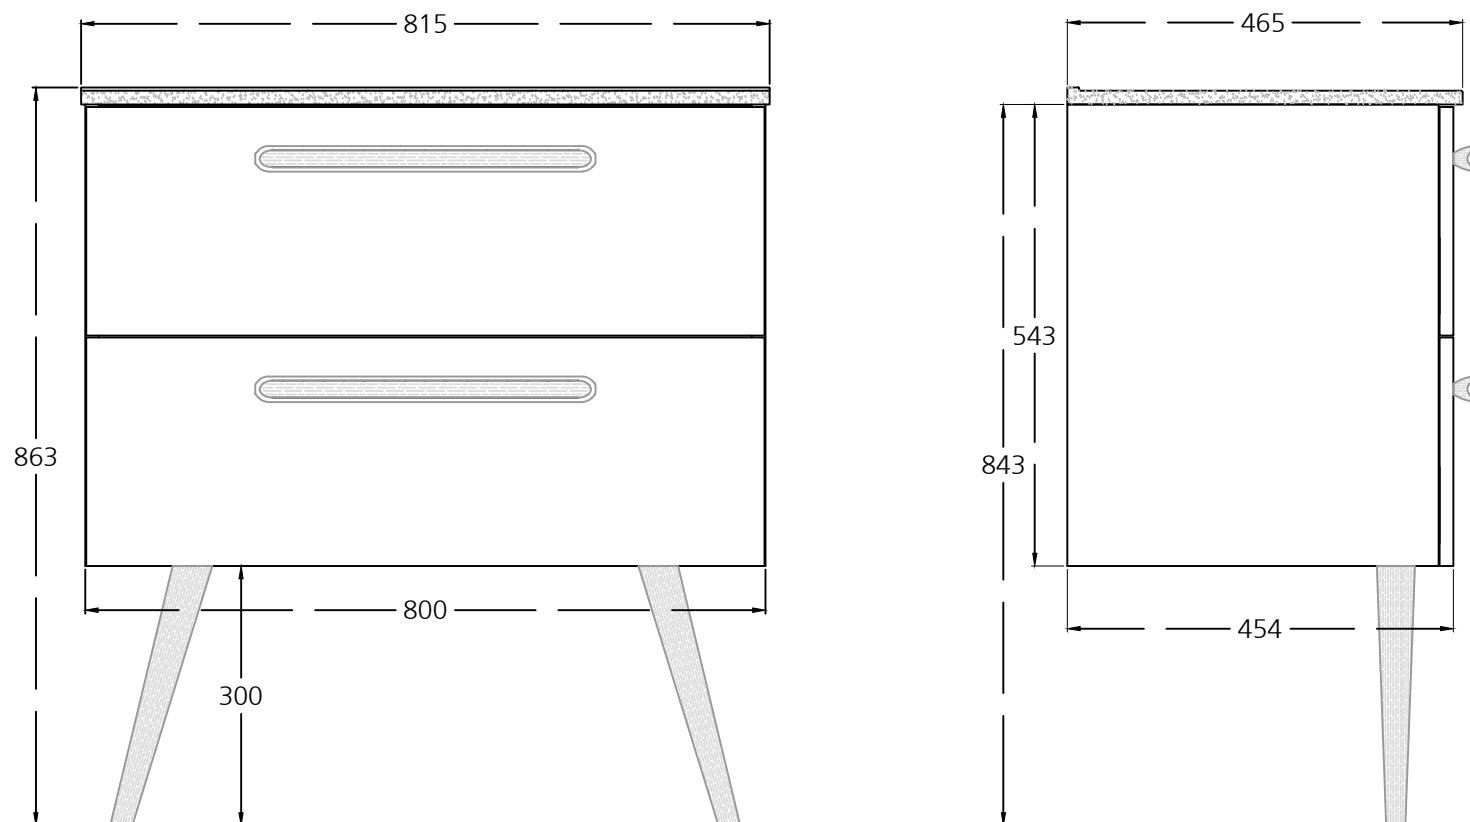

Evacuations d'eau / Suspensions

Tolérance Plan Vasque ± 12 mm
Réglage Hauteur ± 5 mm

MATIERE		FINITION		DIMENSIONS		PIECE	
Aggloméré/Bois		Laqué/Mélangé		800x543x454		HOBRO INSTALLATION	
Céramique		Céramique		815x465x20		CAMBRILS 80 Vasque Centrée	
DESSIN	DATE	UNITE		FEUILLE	FEUILLES	SERIE	
A.T.G.	10-03-2020	mm		1	2	HOBRO	

Tolérance Plan Vasque ± 12 mm
Réglage Hauteur ± 5 mm

MATIERE		FINITION		DIMENSIONS		PIECE	
Aggloméré/Bois		Laqué/Mélangé		800x543x454		HOBRO INSTALLATION	
Céramique		Céramique		815x465x20		CAMBRILS 80 Vasque Centrée	
DESSIN	DATE	UNITE		FEUILLE	FEUILLES	SERIE	
A.T.G.	10-03-2020	mm		1	2	HOBRO	