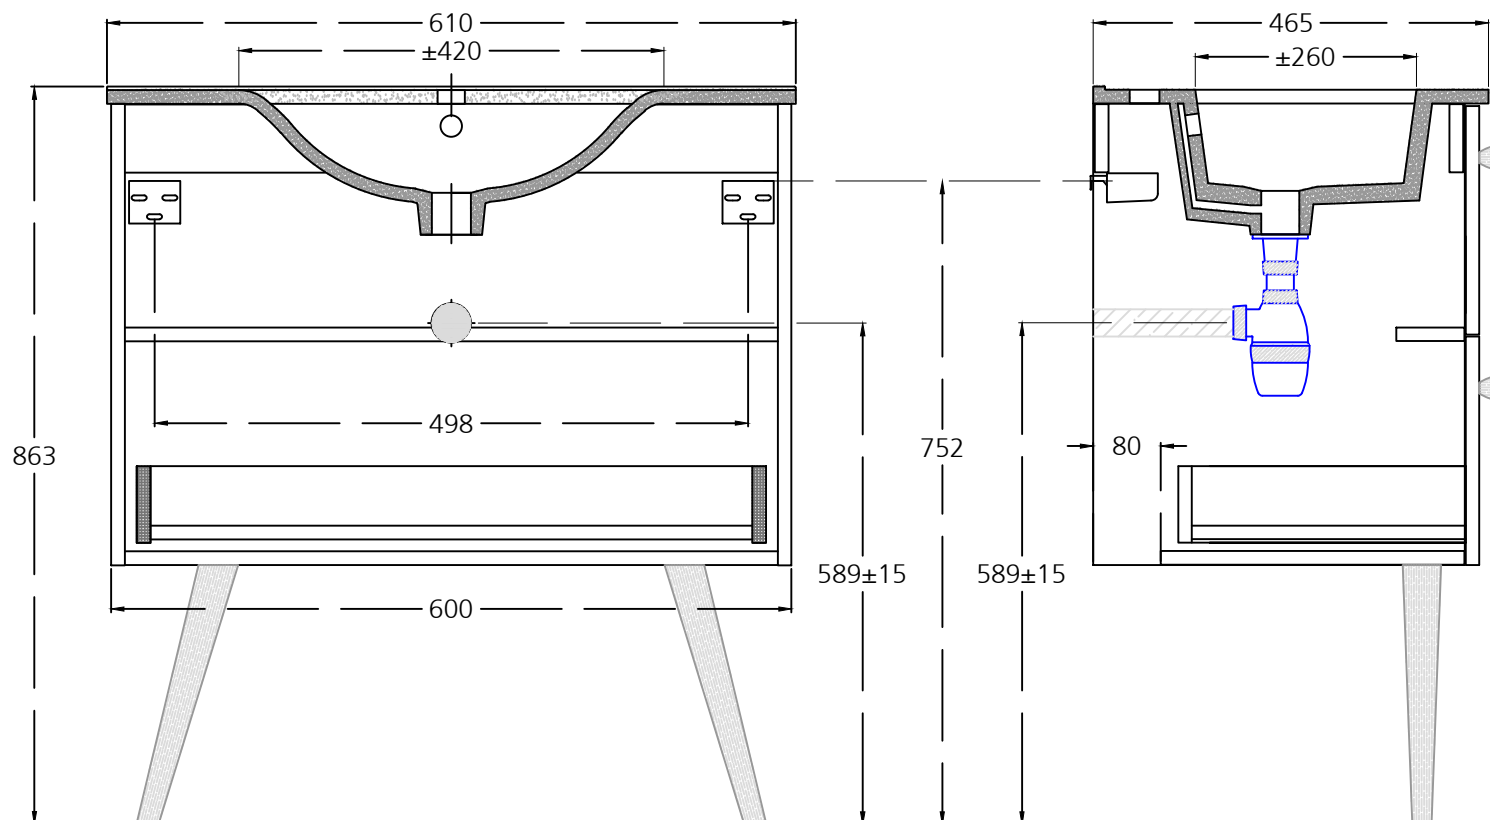

Toutes les illustrations et dimensions sont fournies à titre d'information générale, et ne peuvent être considérées comme contractuelles.

Evacuations d'eau / Suspensions

Tolérance Plan Vasque ± 12 mm
Réglage Hauteur ± 5 mm

MATIERE		FINITION		DIMENSIONS		PIECE	
Aggloméré/Bois		Laqué/Mélangé		600x543x454		HOBRO INSTALLATION	
Céramique		Céramique		610x465x20		CAMBRILS 60 Vasque Centrée	
DESSIN	DATE	UNITE		FEUILLE	FEUILLES	SERIE	
A.T.G.	10-03-2020	mm		1	2	HOBRO	

Tolérance Plan Vasque ± 12 mm
Réglage Hauteur ± 5 mm

MATIERE		FINITION		DIMENSIONS		PIECE	
Aggloméré/Bois		Laqué/Mélaniné		600x543x454		HOBRO INSTALLATION	
Céramique		Céramique		610x465x20		CAMBRILS 60 Vasque Centrée	
DESSIN	DATE	UNITE		FEUILLE	FEUILLES	SERIE	
A.T.G.	10-03-2020	mm		2	2	HOBRO	

Evacuations d'eau / Suspensions

Tolérance Plan Vasque ± 12 mm
 Réglage Hauteur ± 5 mm

MATIERE		FINITION		DIMENSIONS		PIECE	
Aggloméré/Bois		Laqué/Mélangé		700x543x454		HOBRO INSTALLATION	
Céramique		Céramique		715x465x20		CAMBRILS 70 Vasque Centrée	
DESSIN	DATE	UNITE		FEUILLE	FEUILLES	SERIE	
A.T.G.	10-03-2020	mm		1	2	HOBRO	