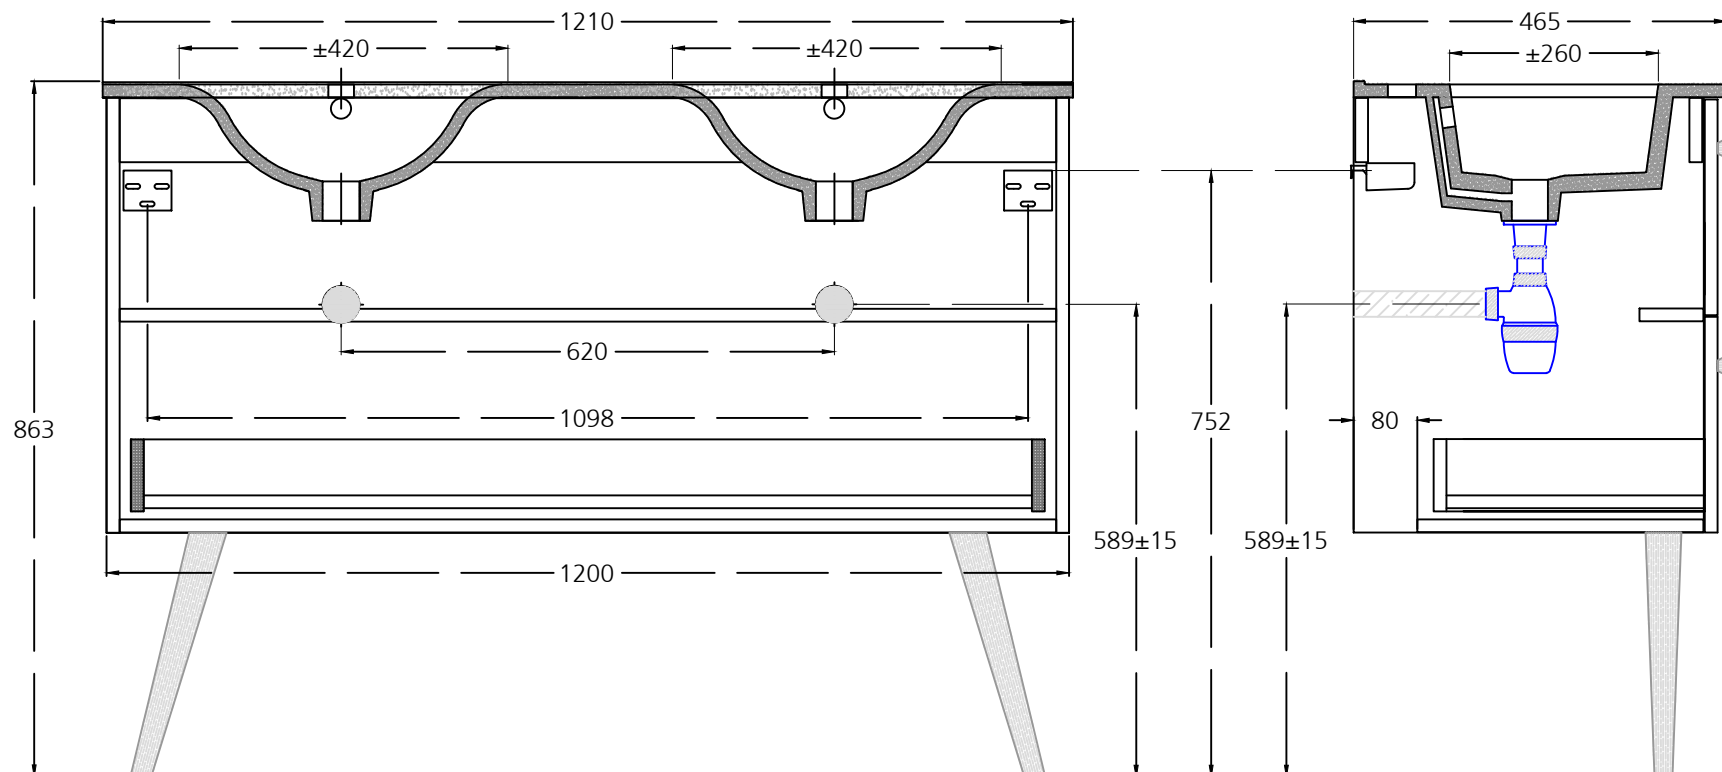

Toutes les illustrations et dimensions sont fournies à titre d'information générale, et ne peuvent être considérées comme contractuelles.

Evacuations d'eau / Suspensions

Tolérance Plan Vasque ± 12 mm
Réglage Hauteur ± 5 mm

MATIERE		FINITION		DIMENSIONS		PIECE	
Aggloméré/MDF/Bois		Laqué/Mélangé		1200x543x454		HOBRO 120 INSTALLATION	
Céramique		Céramique		1210x465x20		CAMBRILS Double Vasque	
DESSIN	DATE	UNITE		FEUILLE	FEUILLES	SERIE	
A.T.G.	10-03-2020	mm		1	2	HOBRO