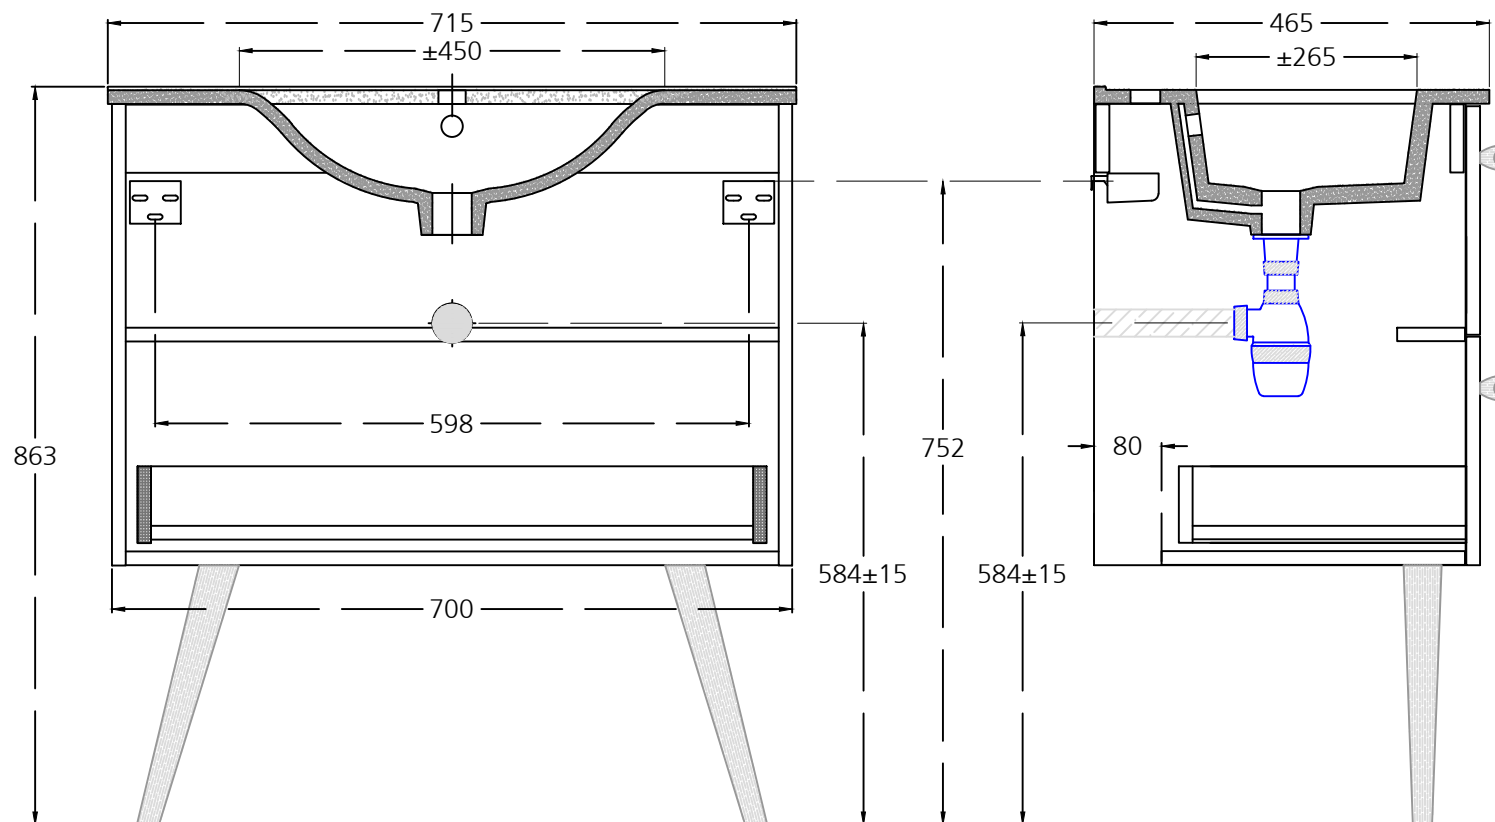

MATIERE		FINITION		DIMENSIONS		PIECE	
Aggloméré/Bois		Laqué/Mélangé		600x543x454		HOBRO INSTALLATION	
Céramique		Céramique		610x465x20		CAMBRILS 60 Vasque Centrée	
DESSIN	DATE	UNITE		FEUILLE	FEUILLES	SERIE	
A.T.G.	10-03-2020	mm		1	2	HOBRO	

Tolérance Plan Vasque ± 12 mm
Réglage Hauteur ± 5 mm

MATIERE		FINITION		DIMENSIONS		PIECE	
Aggloméré/Bois		Laqué/Mélaniné		600x543x454		HOBRO INSTALLATION	
Céramique		Céramique		610x465x20		CAMBRILS 60 Vasque Centrée	
DESSIN	DATE	UNITE		FEUILLE	FEUILLES	SERIE	
A.T.G.	10-03-2020	mm		2	2	HOBRO	

Evacuations d'eau / Suspensions

Tolérance Plan Vasque ± 12 mm
 Réglage Hauteur ± 5 mm

MATIERE		FINITION		DIMENSIONS		PIECE	
Aggloméré/Bois		Laqué/Mélangé		700x543x454		HOBRO INSTALLATION	
Céramique		Céramique		715x465x20		CAMBRILS 70 Vasque Centrée	
DESSIN	DATE	UNITE		FEUILLE	FEUILLES	SERIE	
A.T.G.	10-03-2020	mm		1	2	HOBRO	