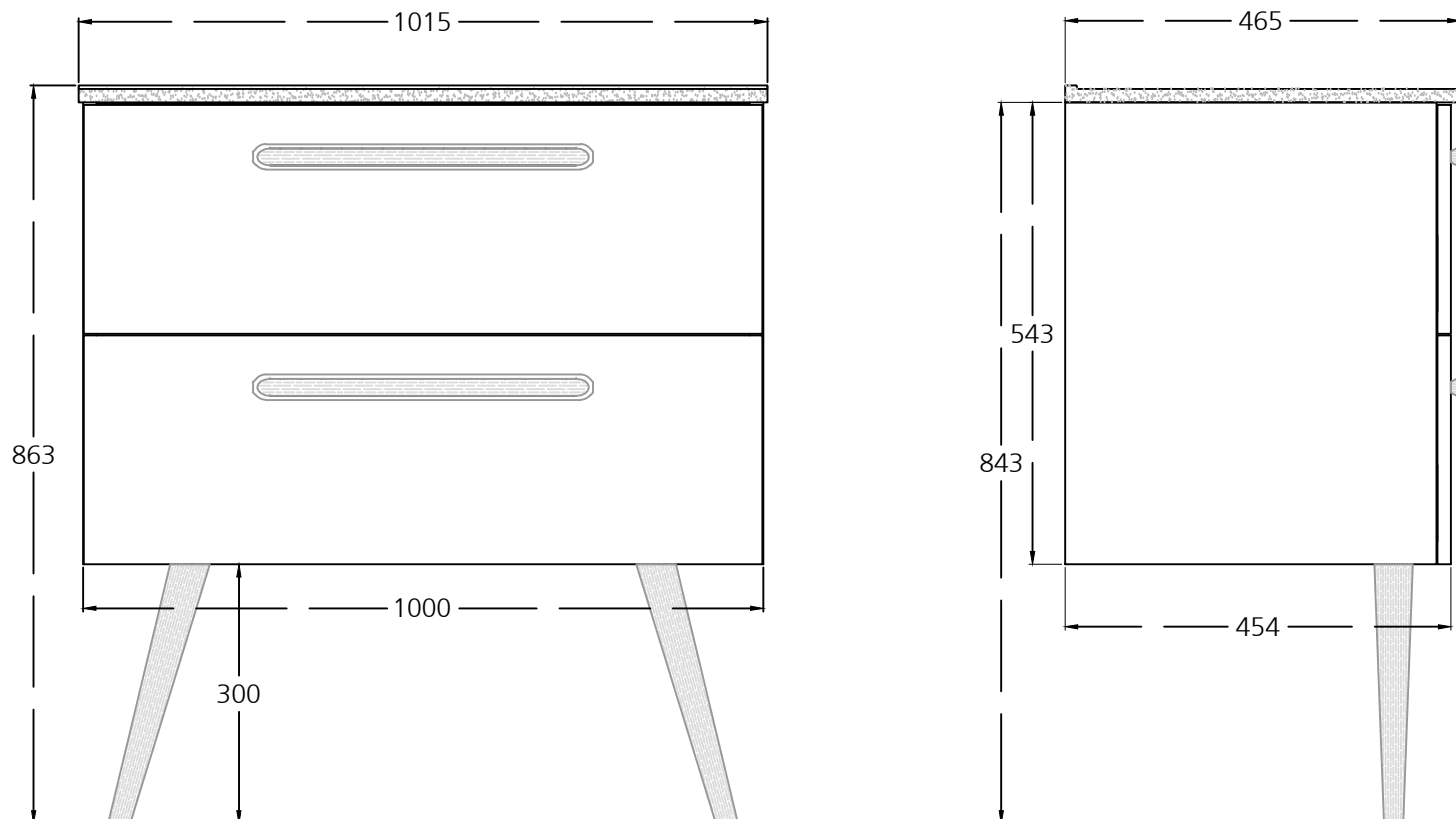

Toutes les illustrations et dimensions sont fournies à titre d'information générale, et ne peuvent être considérées comme contractuelles.

Tolérance Plan Vasque ± 12 mm
Réglage Hauteur ± 5 mm

MATIERE		FINITION		DIMENSIONS		PIECE	
Aggloméré/MDF/Bois		Laqué/Mélangé		1000x543x454		HOBRO INSTALLATION	
Céramique		Céramique		1015x465x20		CAMBRILS 100 Vasque Centrée	
DESSIN	DATE	UNITE		FEUILLE	FEUILLES	SERIE	
A.T.G.	10-03-2020	mm		2	2	HOBRO	

Les produits présentés peuvent être modifiés sans avis préalable. Des erreurs ou inexactitudes ne sauraient engager la responsabilité de Naxani