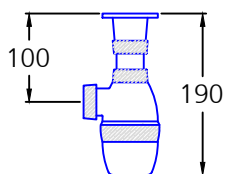

Toutes les illustrations et dimensions sont fournies à titre d'information générale, et ne peuvent être considérées comme contractuelles.

Evacuations d'eau / Suspensions

Tolérance Plan Vasque ± 12 mm
Réglage Hauteur ± 5 mm

MATIERE		FINITION		DIMENSIONS		PIECE	
Aggloméré/Bois		Laqué/Mélangé		600x543x454		HOBRO INSTALLATION	
Céramique		Céramique		610x465x20		CAMBRILS 60 Vasque Centrée	
DESSIN	DATE	UNITE		FEUILLE	FEUILLES	SERIE	
A.T.G.	10-03-2020	mm		1	2	HOBRO	

Tolérance Plan Vasque ± 12 mm
Réglage Hauteur ± 5 mm

MATIERE		FINITION		DIMENSIONS		PIECE	
Aggloméré/Bois		Laqué/Mélaniné		600x543x454		HOBRO INSTALLATION	
Céramique		Céramique		610x465x20		CAMBRILS 60 Vasque Centrée	
DESSIN	DATE	UNITE		FEUILLE	FEUILLES	SERIE	
A.T.G.	10-03-2020	mm		2	2	HOBRO	