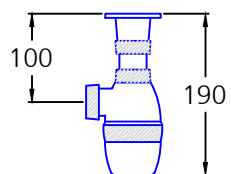

MATIERE		FINITION		DIMENSIONS		PIECE	
Aggloméré/Bois		Laqué/Mélangé		600x543x454		HOBRO INSTALLATION	
Céramique		Céramique		610x465x20		CAMBRILS 60 Vasque Centrée	
DESSIN	DATE	UNITE		FEUILLE	FEUILLES	SERIE	
A.T.G.	10-03-2020	mm		1	2	HOBRO	

Tolérance Plan Vasque ± 12 mm
Réglage Hauteur ± 5 mm

MATIERE		FINITION		DIMENSIONS		PIECE	
Aggloméré/Bois		Laqué/Mélaniné		600x543x454		HOBRO INSTALLATION	
Céramique		Céramique		610x465x20		CAMBRILS 60 Vasque Centrée	
DESSIN	DATE	UNITE		FEUILLE	FEUILLES	SERIE	
A.T.G.	10-03-2020	mm		2	2	HOBRO	

Evacuations d'eau / Suspensions

Tolérance Plan Vasque ± 12 mm
 Réglage Hauteur ± 5 mm

MATIERE		FINITION		DIMENSIONS		PIECE	
Aggloméré/Bois		Laqué/Mélangé		700x543x454		HOBRO INSTALLATION	
Céramique		Céramique		715x465x20		CAMBRILS 70 Vasque Centrée	
DESSIN	DATE	UNITE		FEUILLE	FEUILLES	SERIE	
A.T.G.	10-03-2020	mm		1	2	HOBRO	