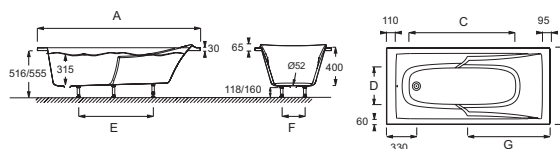

E60900

Collection : CORVETTE

Couleur* :

00 - Blanc

Principaux atouts :

Caractéristiques techniques

- DIMENSIONS : 180 x 80 x 42,80 cm
- MATÉRIAU : Acrylique
- NORMES ET RÉGLEMENTATIONS : NF
- FORME : Rectangulaire
- DIAMÈTRE DE BONDE : 5,2 cm
- PIEDS : Fournis
- VIDAGE : Non fourni
- PARE-BAIN ASSOCIÉ EN OPTION : Oui
- LARGEUR INTÉRIEURE FOND DE CUVE : 38 cm
- EQUIPABLE EN BALNÉO : Non
- LIVRÉ AVEC : Pieds réglables Quick clip
- POIDS : 19 kg
- TYPE D'INSTALLATION : Encastré
- VOLUME : 195/125
- HAUTEUR DES PIEDS : de 11,8 à 16 cm
- INFORMATIONS COMPLÉMENTAIRES : Contre un mur
- MARCHE-PIEDS : Non fourni
- TABLIER ASSOCIÉ EN OPTION : Oui
- LONGUEUR INTÉRIEURE FOND DE CUVE : 116,7 cm
- BAIGNOIRE DEUX PLACES : Non
- GARANTIE : 10 ans

Descriptif CCTP : Baignoire acrylique. E60900. Collection : CORVETTE. DIMENSIONS : 180 x 80 x 42,80 cm. POIDS : 19 kg. MATÉRIAU : Acrylique. TYPE D'INSTALLATION : Encastré. NORMES ET RÉGLEMENTATIONS : NF. VOLUME : 195/125. FORME : Rectangulaire. HAUTEUR DES PIEDS : de 11,8 à 16 cm. DIAMÈTRE DE BONDE : 5,2 cm. INFORMATIONS COMPLÉMENTAIRES : Contre un mur. PIEDS : Fournis. MARCHE-PIEDS : Non fourni. VIDAGE : Non fourni. TABLIER ASSOCIÉ EN OPTION : Oui. PARE-BAIN ASSOCIÉ EN OPTION : Oui. LONGUEUR INTÉRIEURE FOND DE CUVE : 116,7 cm. LARGEUR INTÉRIEURE FOND DE CUVE : 38 cm. BAIGNOIRE DEUX PLACES : Non. EQUIPABLE EN BALNÉO : Non. GARANTIE : 10 ans. LIVRÉ AVEC : Pieds réglables Quick clip.