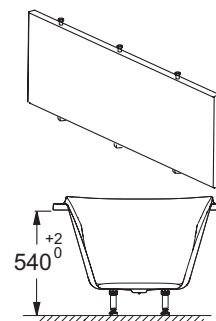

Descriptif CCTP : Baignoire acrylique. E60900. Collection : CORVETTE. DIMENSIONS : 180 x 80 x 42,80 cm. POIDS : 19 kg. MATÉRIAU : Acrylique. TYPE D'INSTALLATION : Encastré. NORMES ET RÉGLEMENTATIONS : NF. VOLUME : 195/125. FORME : Rectangulaire. HAUTEUR DES PIEDS : de 11,8 à 16 cm. DIAMÈTRE DE BONDE : 5,2 cm. INFORMATIONS COMPLÉMENTAIRES : Contre un mur. PIEDS : Fournis. MARCHE-PIEDS : Non fourni. VIDAGE : Non fourni. TABLIER ASSOCIÉ EN OPTION : Oui. PARE-BAIN ASSOCIÉ EN OPTION : Oui. LONGUEUR INTÉRIEURE FOND DE CUVE : 116,7 cm. LARGEUR INTÉRIEURE FOND DE CUVE : 38 cm. BAIGNOIRE DEUX PLACES : Non. EQUIPABLE EN BALNÉO : Non. GARANTIE : 10 ans. LIVRÉ AVEC : Pieds réglables Quick clip.

Descriptif CCTP : Baignoire acrylique. E60900. Collection : CORVETTE. DIMENSIONS : 180 x 80 x 42,80 cm. POIDS : 19 kg. MATÉRIAU : Acrylique. TYPE D'INSTALLATION : Encastré. NORMES ET RÉGLEMENTATIONS : NF.VOLUME : 195/125. FORME : Rectangulaire. HAUTEUR DES PIEDS : de 11,8 à 16 cm. DIAMÈTRE DE BONDE : 5,2 cm. INFORMATIONS COMPLÉMENTAIRES : Contre un mur. PIEDS : Fournis. MARCHE-PIEDS : Non fourni. VIDAGE : Non fourni. TABLIER ASSOCIÉ EN OPTION : Oui. PARE-BAIN ASSOCIÉ EN OPTION : Oui. LONGUEUR INTÉRIEURE FOND DE CUVE : 116,7 cm. LARGEUR INTÉRIEURE FOND DE CUVE : 38 cm. BAIGNOIRE DEUX PLACES : Non. EQUIPABLE EN BALNÉO : Non. GARANTIE : 10 ans. LIVRÉ AVEC : Pieds réglables Quick clip.