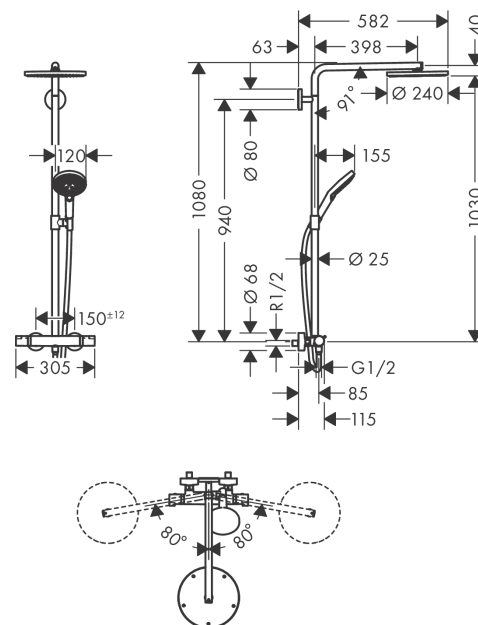

Raindance Select S
Showerpipe Raindance S 240 1jet PowderRain
 Surfaces: **chromé** Numéro d'article: **27633000**

Description

Caractéristiques

- comprenant : douche de tête, douchette, thermostatique de douche, flexible de douche, curseur
- débit maximal sous 3 bars de pression: 16 l/min
- diamètre: 240 mm
- jet PowderRain
- Débit du jet PowderRain (sous 3 bars): 16 l/min
- disque de jet entièrement chromé
- longueur du bras de douche: 460 mm
- bras de douche pivotant
- thermostatique Ecostat Comfort
- butée de confort à 40° C
- limiteur d'eau chaude réglable
- entraxe 150 mm ± 12 mm
- support de douchette réglage en hauteur
- ne convient pas au chauffe-eau instantané
- ACS 18 ACC LY 877, valide jusqu'au 27.12.2023

Détails de l'article

GTIN

4059625154892

Technologie

Certificats

Photo du produit

Plan géométral

Raindance Select S
Showerpipe Raindance S 240 1jet PowderRain
Surfaces: **chromé** Numéro d'article: **27633000**

Schéma d'écoulement