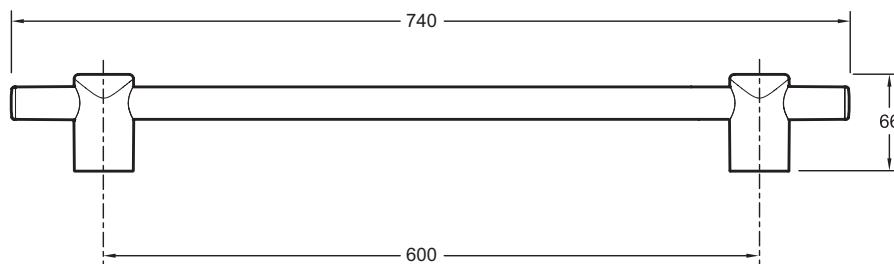

- INSTALLATION SIMPLIFIÉE : une cale de compensation facilite la pose de la barre

Caractéristiques techniques

- Poids : 1,5 kg
- Flexible anti-torsion 1,60 m, gaine lisse aspect métal
- Type d'installation : Mural
- Débit : 10 l/mn, avec limiteur de débit

Dessin technique

Description : Ensemble de douche avec barre métallique de 0,60 m et porte-savon. E12907. Collection : CITRUS. Poids : 1,5 kg. Type d'installation : Mural. Flexible anti-torsion 1,60 m, gaine lisse aspect métal. Débit : 10 l/mn, avec limiteur de débit.