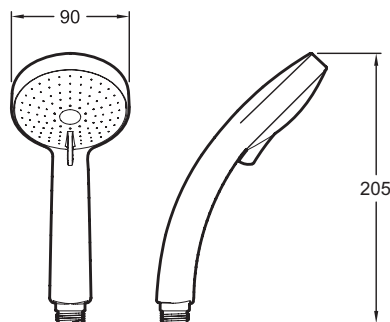

E12907

Collection : CITRUS

Couleur* :

CP - Chrome

Principaux atouts :

Bénéfices consommateurs

- ENTRETIEN FACILITE : grâce aux buses souples qui préviennent la fixation du calcaire

Bénéfices installateurs

- INSTALLATION SIMPLIFIÉE : une cale de compensation facilite la pose de la barre

Caractéristiques techniques

- Poids : 1,5 kg
- Flexible anti-torsion 1,60 m, gaine lisse aspect métal
- Type d'installation : Mural
- Débit : 10 l/mn, avec limiteur de débit

Dessin technique

Description : Ensemble de douche avec barre métallique de 0,60 m et porte-savon. E12907. Collection : CITRUS. Poids : 1,5 kg. Type d'installation : Mural. Flexible anti-torsion 1,60 m, gaine lisse aspect métal. Débit : 10 l/mn, avec limiteur de débit.