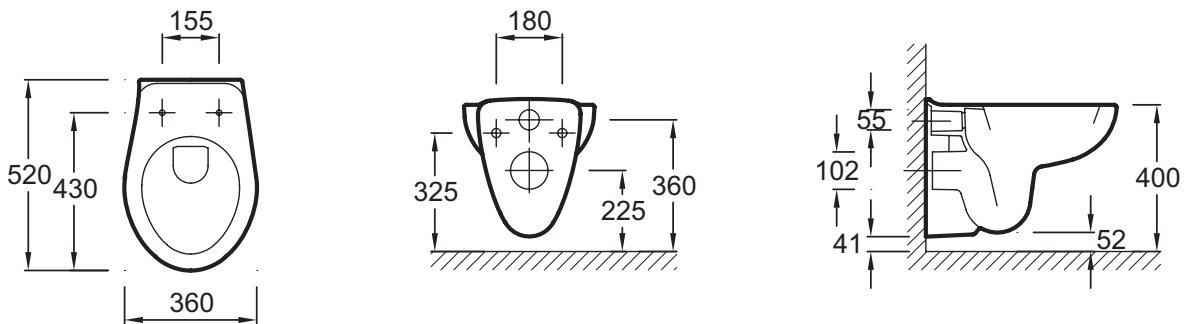

E4345

Collection : BRIVE

Couleur* :

00 - Blanc

Principaux atouts :

Bénéfices consommateurs

- **ÉCONOMIQUE :** Spécialement conçue pour un fonctionnement économe en eau (2,6/4 L)
- **FACILITÉ D'ENTRETIEN :** Siphon lisse pour plus d'hygiène

Caractéristiques techniques

- **Dimensions :** 52 x 36 cm
- **Matériau :** Céramique
- **Volume d'eau :** Standard 3/6 L
- **Type de bride :** Ouverte (traditionnelle)
- **Poids :** 14,5 kg
- **Installation :** Suspendu
- **Hauteur :** Réglable de 38 à 50 cm
- **Cuvette semi carénée**

Produits requis

- E4311 : Bâti-support au sol avec réservoir à mécanisme 3/6 L
- E4316 : Plaque de commande, double touche
- E4318 : Plaque de commande, simple touche, inox antivandalisme
- E4321 : Bâti-support au sol avec réservoir à mécanisme 2,6/4 L
- E4325 : Plaque de commande, double touche, inox antivandalisme
- E4326 : Plaque de commande, double touche
- E70014 : Abattant polypropylène à descente progressive
- E4359G : Abattant polypropylène

Dessin technique

Description : Cuvette suspendue 52 x 36 cm. E4345. Collection : BRIVE. Dimensions : 52 x 36 cm. Poids : 14,5 kg. Matériau : Céramique. Installation : Suspendu. Volume d'eau : Standard 3/6 L. Hauteur : Réglable de 38 à 50 cm. Type de bride : Ouverte (traditionnelle). Cuvette semi carénée.