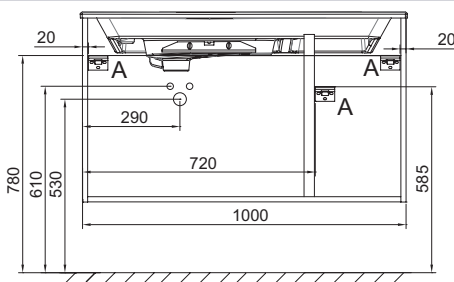

Produits requis

- EB2564 : Plan-vasque verre givré 101 cm
- EXAU112-Z : Plan-vasque 100 cm, meulé

Produits complémentaires

- EB1143 : Miroir Ø 50 cm
- EB1144 : Miroir Ø 70 cm
- EB1176 : Miroir Ø 50 cm

Dessin technique

Descriptif CCTP : Meuble sous plan-vasque 100 cm, 2 tiroirs et 1 porte. EB2544-RX. Collection : ODÉON RIVE GAUCHE. POIDS : 40,2 kg. MATÉRIAU : Laque ou mélaminé. TYPE D'INSTALLATION : Suspendu. TYPE DE RANGEMENT : Tiroir + porte. PRODUIT INCLUS : (robinetterie, plan-vasque/vasque et set de fixation non inclus). POIGNÉE : Poignée en acier à choisir parmi 5 coloris. FINITION INTÉRIEURE : Gris. FIXATION : Set de fixation à déterminer par votre installateur en fonction de votre support mural. ROBINETTERIE RECOMMANDÉE : Robinetterie Odéon Rive Gauche, harmonisation de finition avec les poignées, les pieds du meuble ainsi que le cadre du miroir.