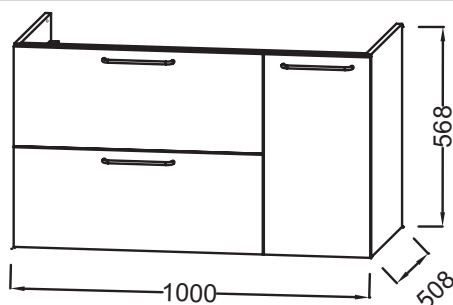

EB2544-RX

Collection : ODÉON RIVE GAUCHE

Couleur* :

G1C - Laque
brillante Blanc

N18 - Mèlaminé
brillant Blanc

Principaux atouts :

Caractéristiques techniques

- **POIDS :** 40,2 kg
- **TYPE D'INSTALLATION :** Suspendu
- **PRODUIT INCLUS :** (robinetterie, plan-vasque/vasque et set de fixation non inclus)
- **FINITION INTÉRIEURE :** Gris
- **ROBINETTERIE RECOMMANDÉE :** Robinetterie Odéon Rive Gauche, harmonisation de finition avec les poignées, les pieds du meuble ainsi que le cadre du miroir

Produits requis

- EB2564 : Plan-vasque verre givré 101 cm
- EXAU112-Z : Plan-vasque 100 cm, meulé

Produits complémentaires

- EB1143 : Miroir Ø 50 cm
- EB1144 : Miroir Ø 70 cm
- EB1176 : Miroir Ø 50 cm

Dessin technique

Descriptif CCTP : Meuble sous plan-vasque 100 cm, 2 tiroirs et 1 porte. EB2544-RX. Collection : ODÉON RIVE GAUCHE. POIDS : 40,2 kg. MATÉRIAU : Laque ou mélaminé. TYPE D'INSTALLATION : Suspendu. TYPE DE RANGEMENT : Tiroir + porte. PRODUIT INCLUS : (robinetterie, plan-vasque/vasque et set de fixation non inclus). POIGNÉE : Poignée en acier à choisir parmi 5 coloris. FINITION INTÉRIEURE : Gris. FIXATION : Set de fixation à déterminer par votre installateur en fonction de votre support mural. ROBINETTERIE RECOMMANDÉE : Robinetterie Odéon Rive Gauche, harmonisation de finition avec les poignées, les pieds du meuble ainsi que le cadre du miroir.