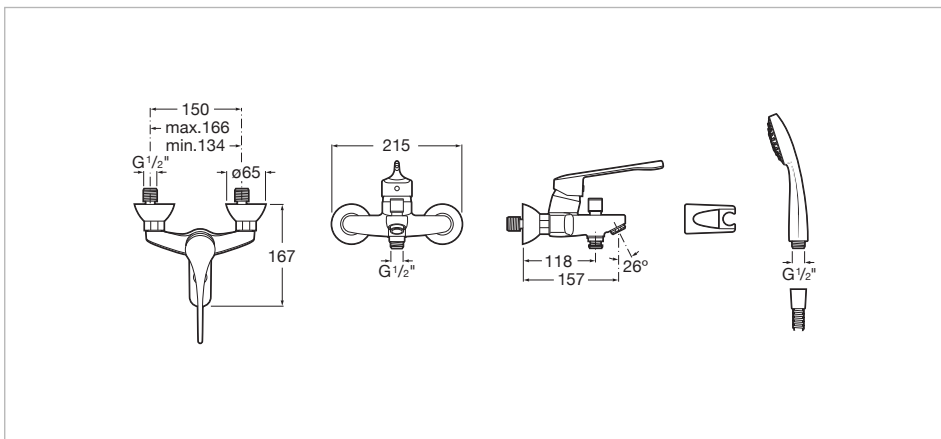

Dessins techniques

MAGMA est un exercice interdisciplinaire organisé à Barcelone, avec une équipe comprenant des designers industriels et graphiques, des ingénieurs produit, des consultants en marketing, publicité, et des professionnels de l'innovation, qui travaillent tous ensemble pour mener à bien de projets globaux, remarquables pour leur dimension créative.