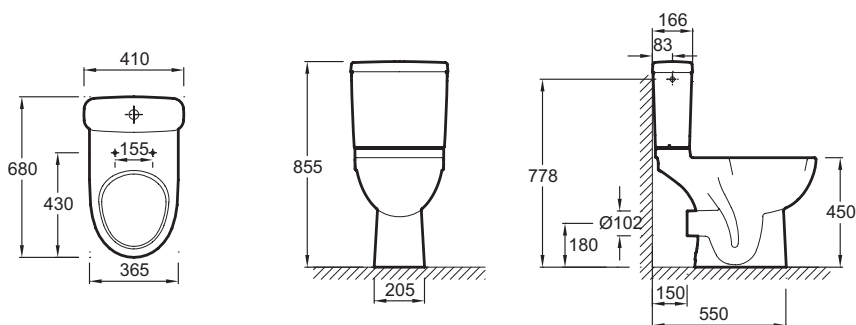

E0523

Collection : ODÉON UP

Couleur* :

00 - Blanc

Principaux atouts :

Caractéristiques techniques

- DIMENSIONS : 68 x 41 cm
- MATÉRIAU : Céramique
- NORMES ET RÉGLEMENTATIONS : NF
- HAUTEUR : Surélevée/PMR
- ALIMENTATION : Latérale
- TYPE D'ABATTANT : Standard
- MÉCANISME SILENCIEUX : Silencieux classe 1
- CHARNIÈRES : Métal
- ISOLATION PHONIQUE ET THERMIQUE DU RESERVOIR : No
- GARANTIE DE L'ABATTANT : 2 ans
- CONDITIONNEMENT : Un seul colis
- Alimentation latérale
- POIDS : 39,1 kg
- TYPE D'INSTALLATION : Au sol
- CONSOMMATION D'EAU : Standard 3/6 L
- TYPE DE BRIDE : Ouverte (traditionnelle)
- CONFIGURATION : Réversible
- PRODUIT INCLUS : (réservoir et abattant inclus)
- MATÉRIAU DE L'ABATTANT : Thermodur
- ABATTANT ANTIBACTÉRIEN : No
- GARANTIE DE LA CÉRAMIQUE : 10 ans
- GARANTIE DU MÉCANISME : 2 ans
- LIVRÉ AVEC : Abattant thermodur, charnières métal 8407K ; kit de fixation rapide au sol

Descriptif CCTP : Pack WC surélevé PMR sortie horizontale. E0523. Collection : ODÉON UP. DIMENSIONS : 68 x 41 cm. POIDS : 39,1 kg. MATÉRIAU : Céramique. TYPE D'INSTALLATION : Au sol. NORMES ET RÉGLEMENTATIONS : NF. CONSOMMATION D'EAU : Standard 3/6 L. HAUTEUR : Surélevée/PMR. TYPE DE BRIDE : Ouverte (traditionnelle). ALIMENTATION : Latérale. CONFIGURATION : Réversible. TYPE D'ABATTANT : Standard. PRODUIT INCLUS : (réservoir et abattant inclus). MÉCANISME SILENCIEUX : Silencieux classe 1. MATÉRIAU DE L'ABATTANT : Thermodur. CHARNIÈRES : Métal. ABATTANT ANTIBACTÉRIEN : No. ISOLATION PHONIQUE ET THERMIQUE DU RESERVOIR : No. GARANTIE DE LA CÉRAMIQUE : 10 ans. GARANTIE DE L'ABATTANT : 2 ans. GARANTIE DU MÉCANISME : 2 ans. CONDITIONNEMENT : Un seul colis. LIVRÉ AVEC : Abattant thermodur, charnières métal 8407K ; kit de fixation rapide au sol. Alimentation latérale.