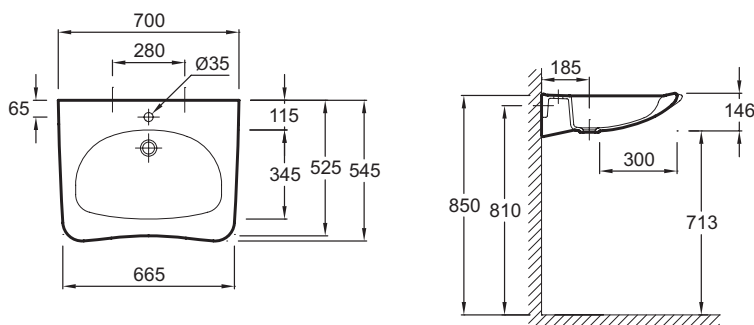

E1980

Collection : HANDILAV

Couleur* :

00 - Blanc

Principaux atouts :

Caractéristiques techniques

- DIMENSIONS : 70 x 54,50 cm
- MATÉRIAU : Céramique
- PERCEMENT ET PRÉ-PERCEMENT ROBINETTERIE : Percé 1 trou de robinetterie
- CONFIGURATION : STANDARD
- PRODUIT INCLUS : (robinetterie non incluse)
- POIDS : 19 kg
- TYPE D'INSTALLATION : Autoportant
- PERCEMENT ROBINETTERIE : Percé 1 trou pour robinetterie
- TROP-PLEIN : Sans trou de trop plein
- Sans trou de trop plein

Produits complémentaires

- E6050 : Vidage PMR avec siphon décalé et bonde à surverse

Dessin technique

Descriptif CCTP : Lavabo PMR autoportant, percé 1 trou. E1980. Collection : HANDILAV. DIMENSIONS : 70 x 54,50 cm. POIDS : 19 kg. MATÉRIAU : Céramique. TYPE D'INSTALLATION : Autoportant. PERCEMENT ET PRÉ-PERCEMENT ROBINETTERIE : Percé 1 trou de robinetterie. PERCEMENT ROBINETTERIE : Percé 1 trou pour robinetterie. CONFIGURATION : STANDARD. TROP-PLEIN : Sans trou de trop plein. PRODUIT INCLUS : (robinetterie non incluse). Sans trou de trop plein.