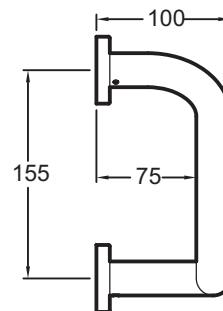

**E72373**

**Collection :** CORALAIS

**Couleur\* :**

CP - Chrome

**Principaux atouts :**

**Caractéristiques techniques**

• POIDS : 0,9 kg

• La collection Coralais toute en métal Chromé, offre un équipement complet pour une salle de bains d'un esthétisme homogène

**Bénéfices installateurs**

• Fixation murale

**Dessin technique**

Descriptif CCTP : Barre de relèvement coudée. E72373. Collection : CORALAIS. POIDS : 0,9 kg. La collection Coralais toute en métal Chromé, offre un équipement complet pour une salle de bains d'un esthétisme homogène.