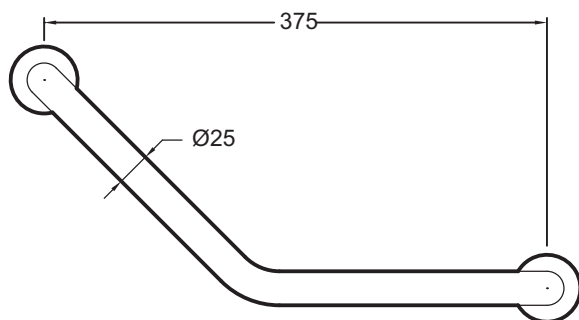

**E72373**

**Collection :** CORALAIS

**Couleur\* :**

CP - Chrome

**Principaux atouts :**

**Caractéristiques techniques**

• POIDS : 0,9 kg

• La collection Coralais toute en métal Chromé, offre un équipement complet pour une salle de bains d'un esthétisme homogène

**Bénéfices installateurs**

• Fixation murale

**Dessin technique**

Descriptif CCTP : Barre de relèvement coudée. E72373. Collection : CORALAIS. POIDS : 0,9 kg. La collection Coralais toute en métal Chromé, offre un équipement complet pour une salle de bains d'un esthétisme homogène.