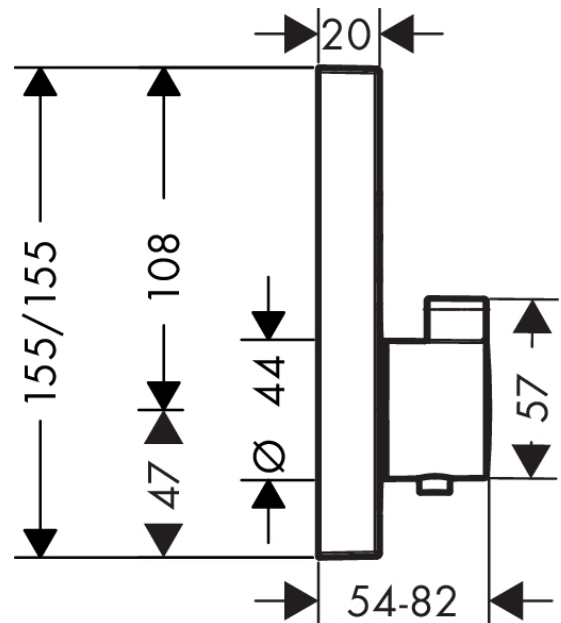

Plan géométral