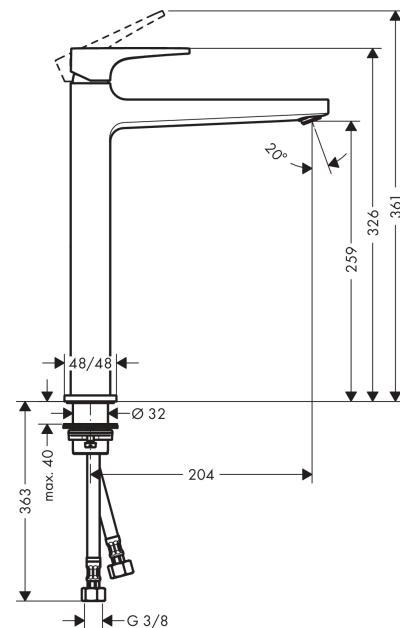

## Plan géométral

**Metropol**  
**Mitigeur de lavabo 260 poignée manette, bonde Push-Open**  
 Surfaces: **blanc mat** Numéro d'article: **32512700**